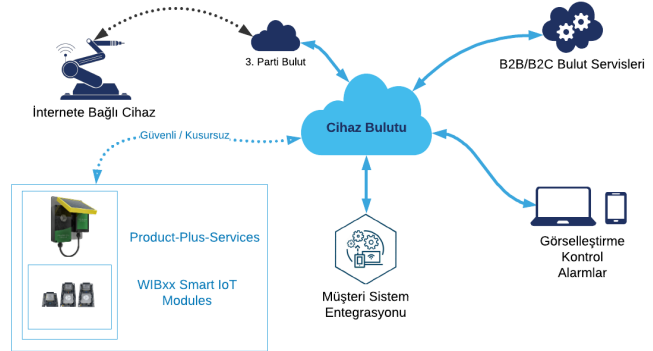

INOVATINK, 2018

Genel Bilgi

Inovatink Cihaz Bulutu (Device Cloud), Inovatink Akıllı IoT Modülleri ve Product-Plus-Service (PPS) çözümleri ile bütünleşmiş bir şekilde sunulan, ürünlerin değişen iş gereksinimlerinin gerçekleştirilebileceği, veri toplama ve depolama, uzaktan yönetim, kontrol, izleme ve geliştirme yapılabilen bir cihaz yönetim platformudur.

Cihaz Bulutu Mimarisi

Cihaz Bulutu; Cihaz Yapılandırma Arayüzü ile kullanıcılara cihazlarını bir bütün halinde gözlemleyebilmelerine imkan tanır. Cloud-to-Cloud (C2C) API'si üzerinden şirket servislerine ve / ya da veri analizi servislerine kolaylıkla entegre edilir.

Temel Faydalar

- Güvenli iletişim
- Veri toplama ve dağıtımda esneklik
- Kullanıcı dostu cihaz yönetim paneli
- Veri Görselleştirme

Cihaz Bulutu Genel Bakış

Inovatink Cihaz Bulutu, WIB Akıllı IoT Modülleri ve PPS çözümleri ile birlikte sunulmaktadır. Esnek genişletme imkanı tanıyan Cihaz Bulutu aşağıdaki uygulamalarda kullanılmak için tasarlanmıştır: